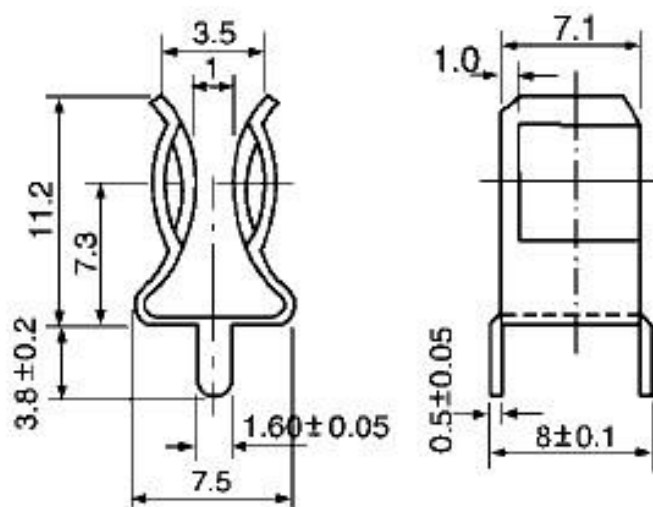

**Держатель предохранителя на плату KLS5-268  
6,3x30mm KLS**

## KLS5-268

### Размеры в миллиметрах

Подходит предохранитель: 6.35×30 мм

Максимальное номинальное значение: 15А 250В переменного напряжения.

Материал: посеребренная (никелированная) медь (пружинная медь)